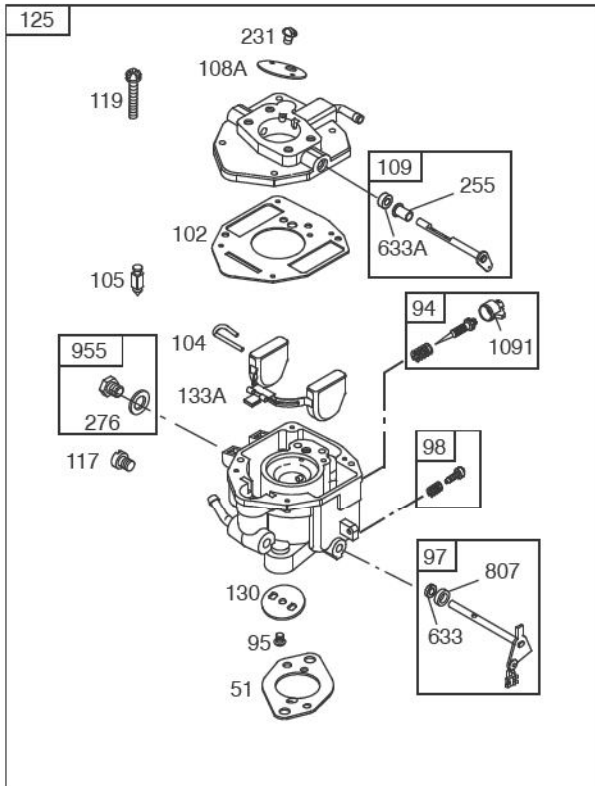

- 118
- 118A
- 105A
- 365A
- 365
- 187A
- 601B
- 187
- 601